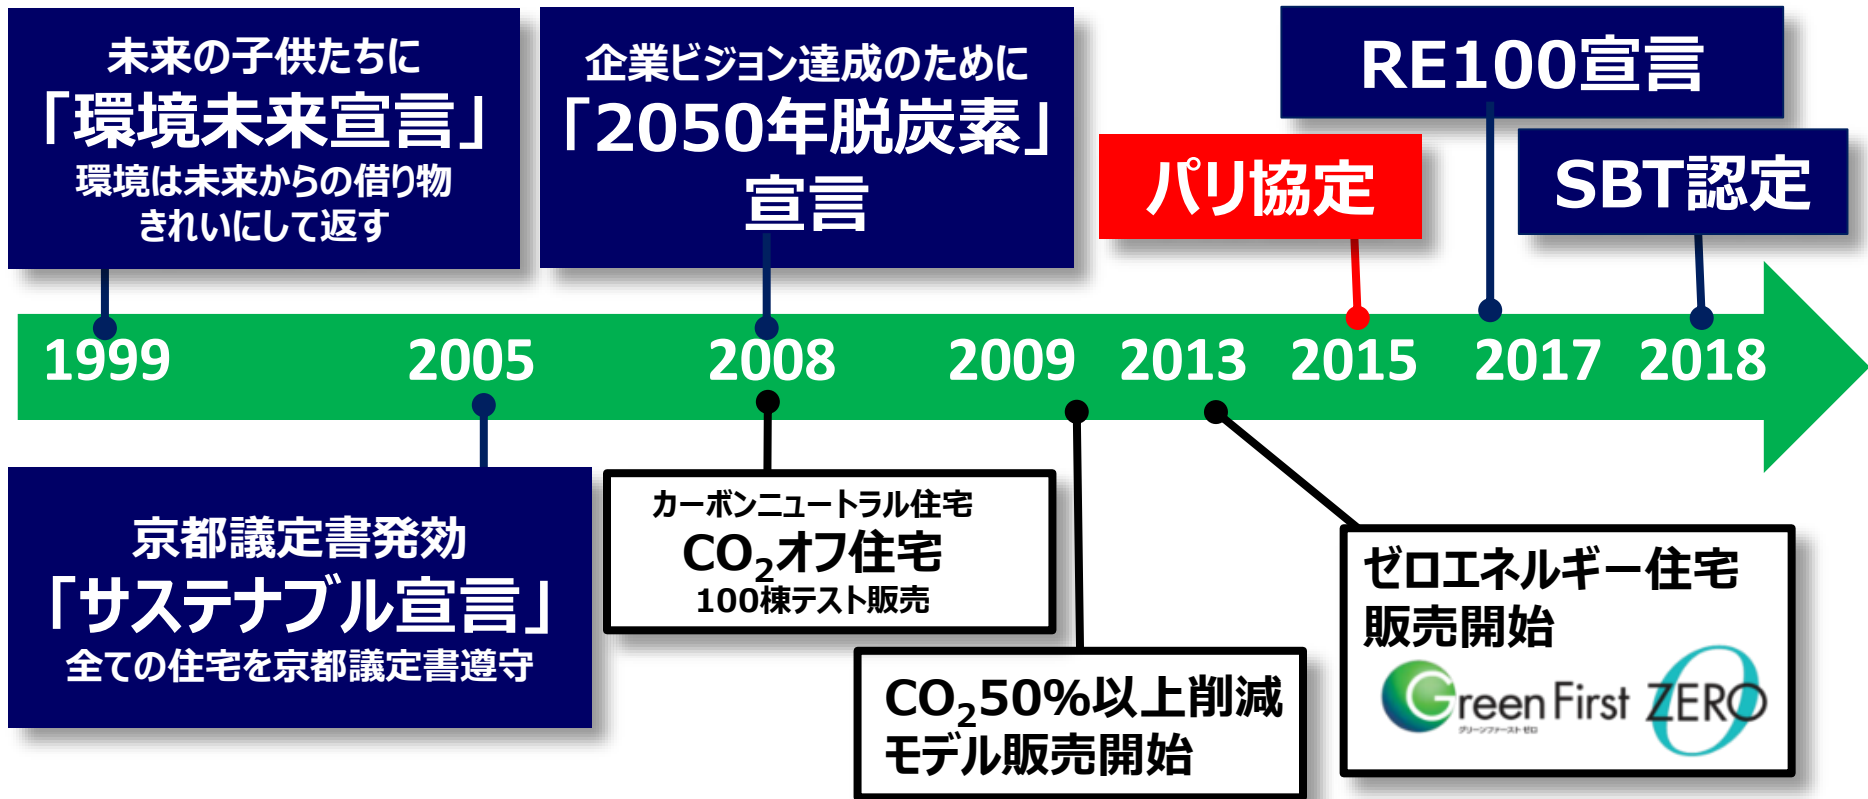

積水ハウスの環境活動

積水ハウスの瓦型太陽電池は、どんな屋根の形でも美しく設置が可能

積水ハウスは2003年から瓦型太陽電池を開発・使用.

積水ハウスは庭を楽しめるように断熱された大きな窓を設置

気候変動対応の成果

87%

ZEH住宅比率

2019年4月～2020年3月実績（恐らく世界1）